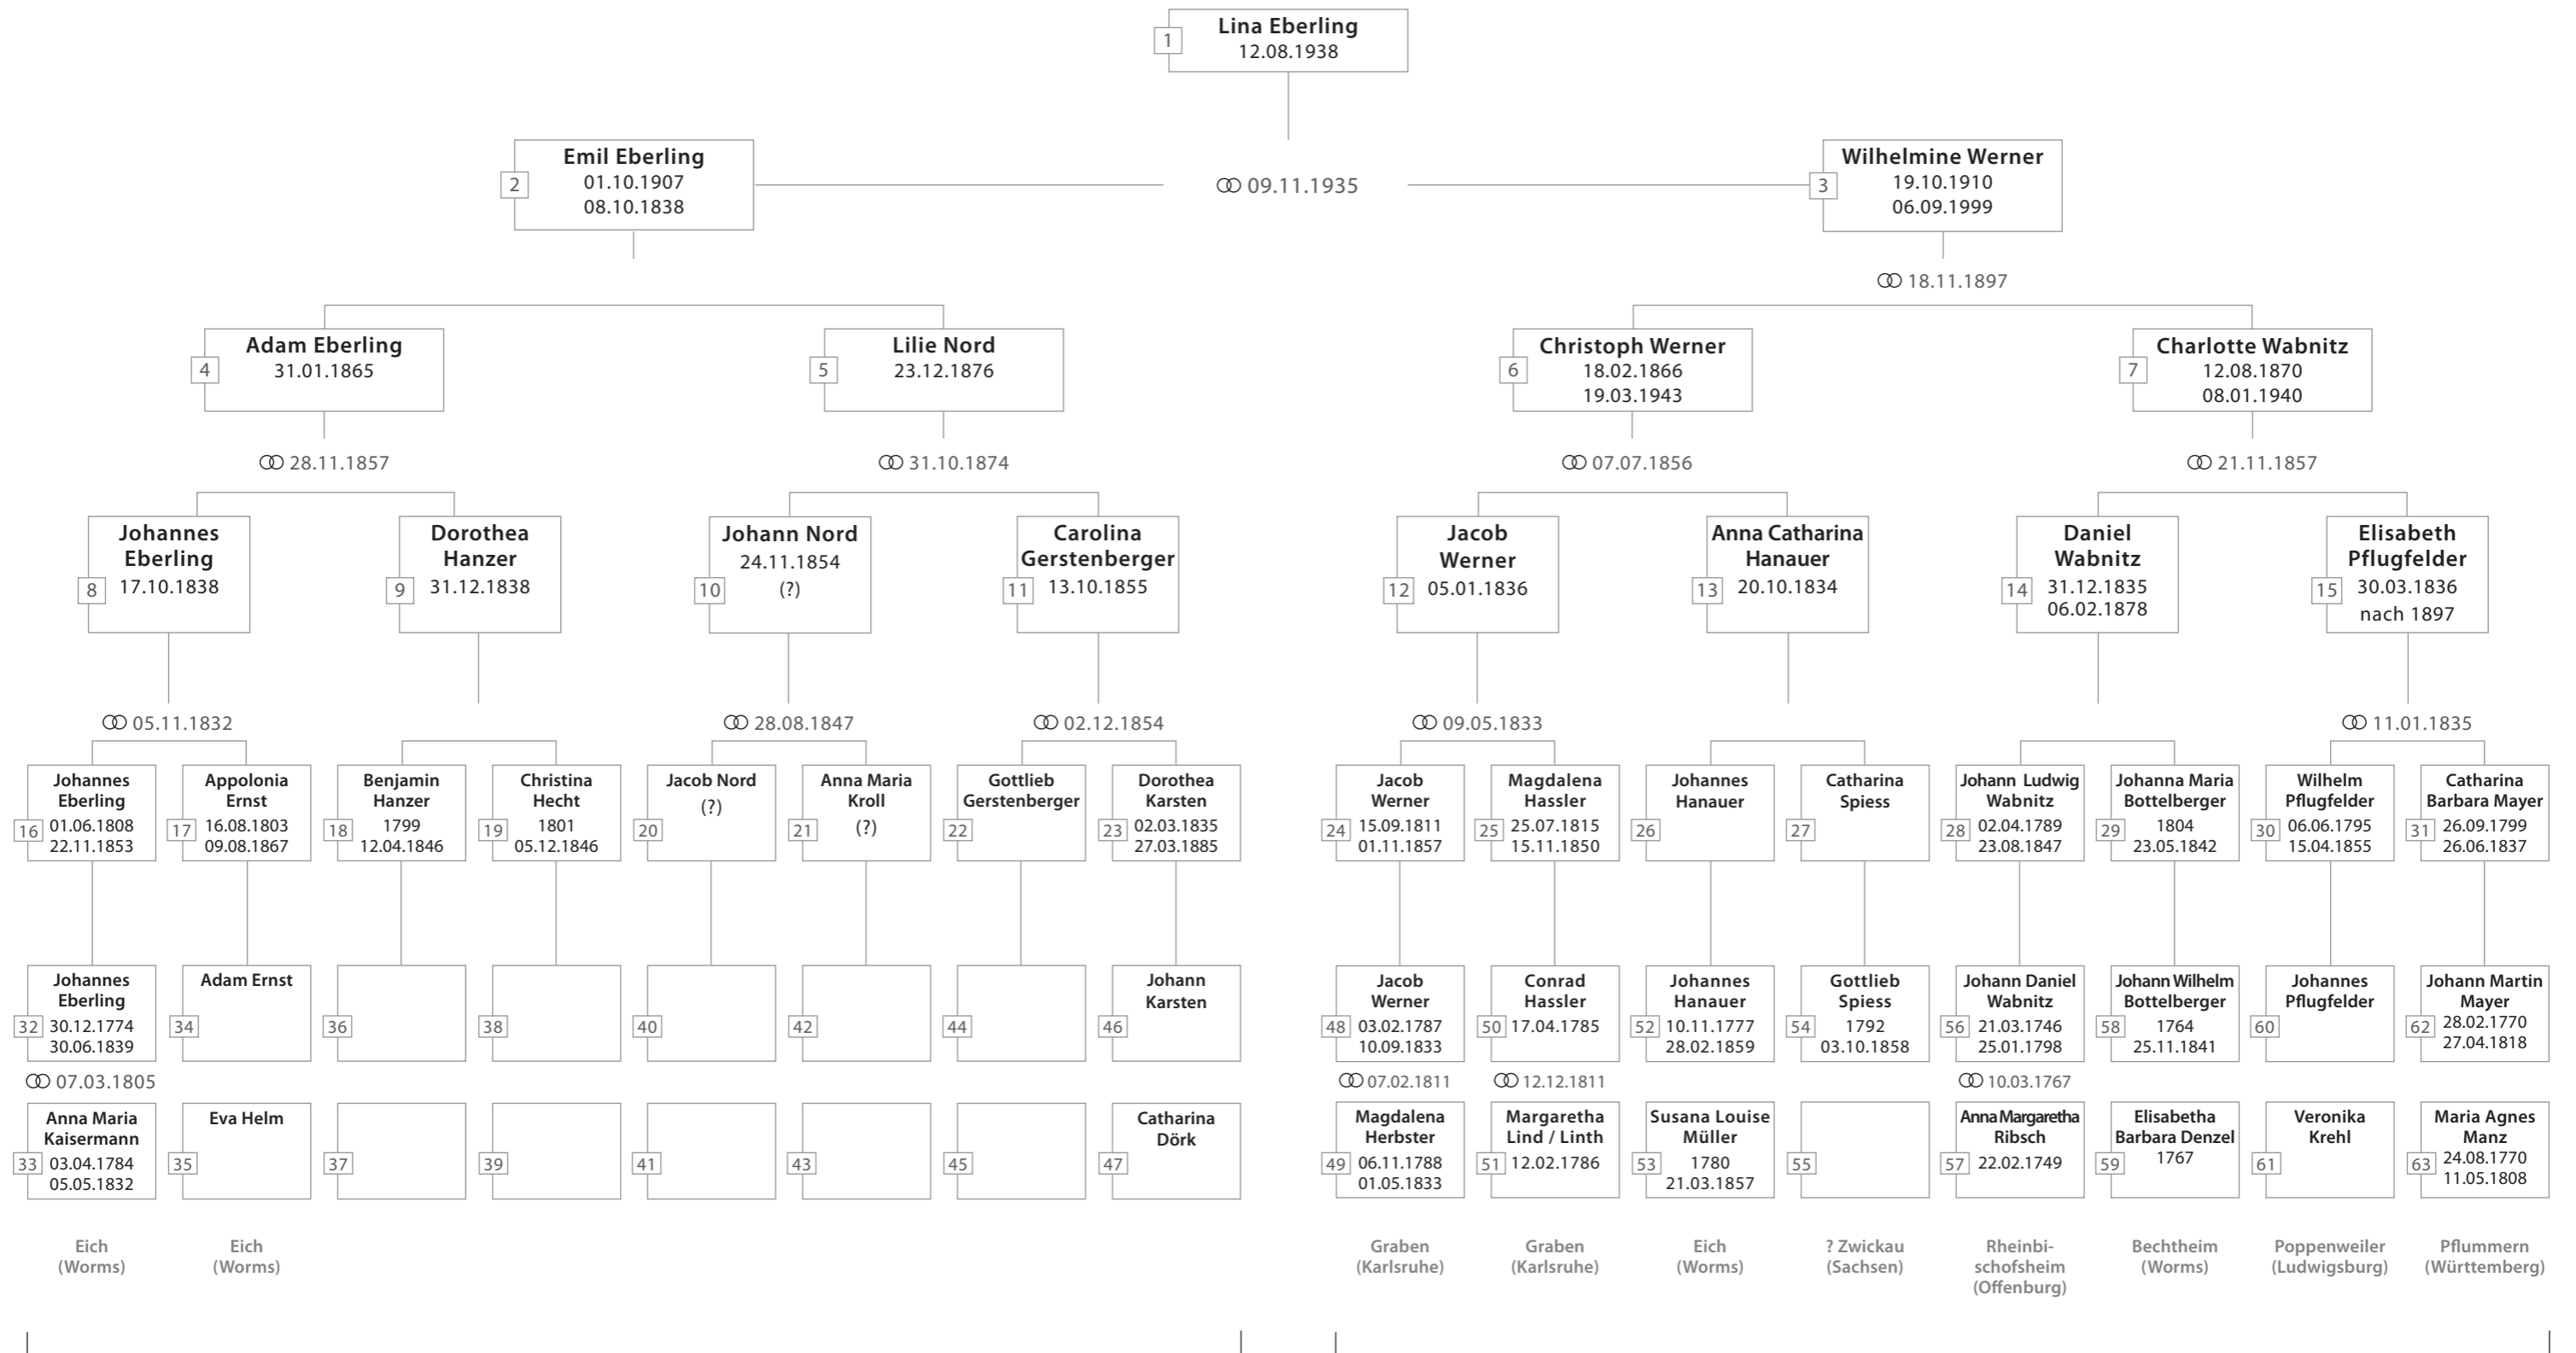

Stammtafel von Lina, geb. Eberling - Nachkomme der Grunauer Kolonisten

(bei Mariupol am Schwarzen Meer)

Diese Personen stammen aus den Kolonien Darmstadt und Kronsdorf.

Diese Personen stammen aus den Kolonien Elisabethdorf und Ludwigstal.